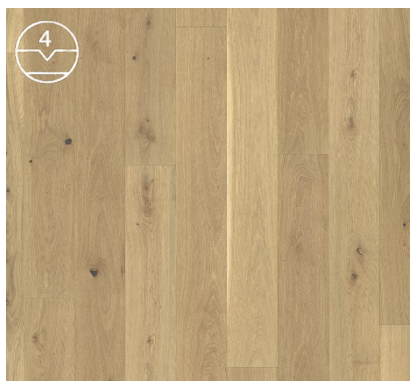

Roble Rustikal 1518250**

Barniz Mate Blanco