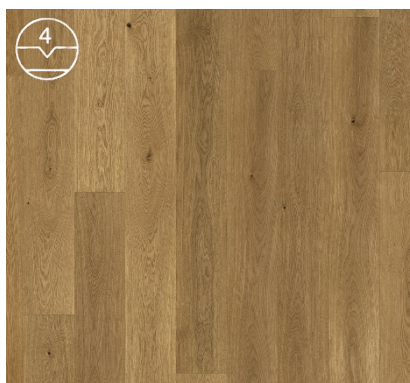

Roble Classic 1518262**

Aceite Natural Plus