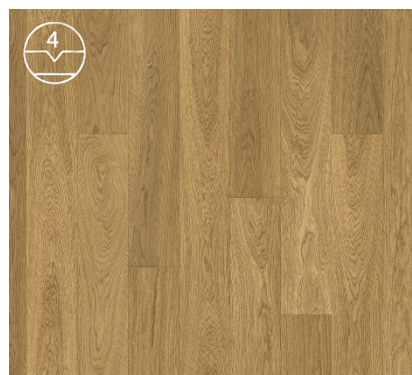

Roble Select 1518123**
Barniz Mate