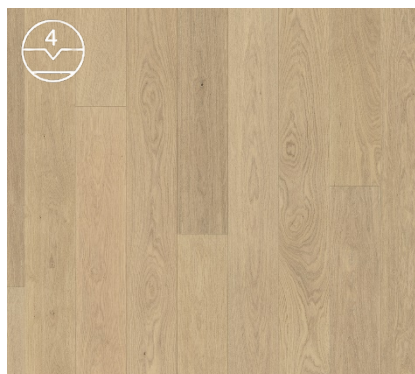

TARIFA

SUELO MADERA MULTICAPA PARADOR

Capa noble 3.6 mm
SERIE CLASSIC 3060

Formato: 2200 x 185 x 13 mm Caja: 3.663 m² / 9 Ud Palet: 117.216 m²

Roble Natur 1518125**
Barniz Blanco Mate

Roble Living 1518128**
Barniz Blanco Mate