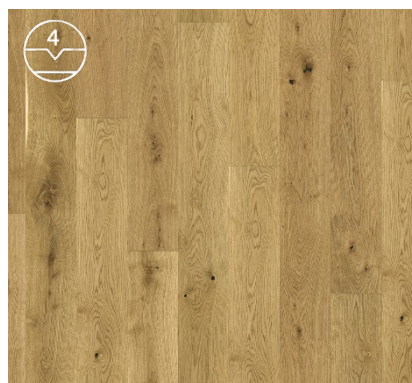

Roble Rustikal 1396114**

Barniz Mate