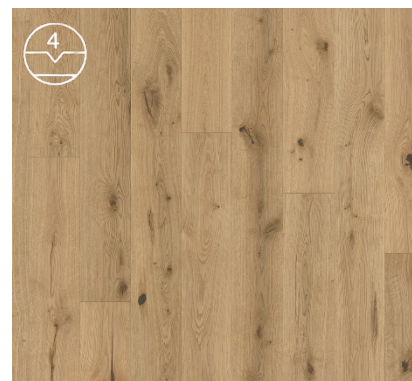

Formato: 2200 x 185 x 11.5 mm Caja: 4.07 m² / 10 Ud Palet: 130.24 m²

Roble Pure 1595165**

Barniz Mate

Roble Rustikal 1518250**

Barniz Mate Blanco

R. Chianti Leve Aclarado 1748898**

Barniz Mate Blanco

Roble Chianti Natur 1748897**