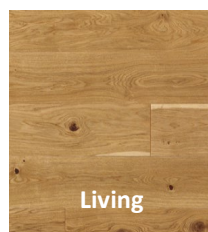

ESTRUCTURA

La madera es un producto natural y cada lama es una pieza única

Impregnación de las láminas en las testas y en todo el contorno de la capa de uso para una mayor protección contra el hinchamiento

Apto para la instalación sobre sistemas de calefacción por suelo radiante

Mini bisel 4V. Las tablas van micro biseladas a los 4 lados, realzando los tablonces reales de madera.

1. Capa superior
2. Capa intermedia de madera de conífera
3. Reverso
4. Sistema Clic

ACABADOS

Aceite Natural	Pone de relieve el carácter original de la madera
Aceite Natural Plus	Permite crear una textura completa con más seguridad.
Aceite Natural Blanco	Igualación de los matices cromáticos y estructurales de la madera
Aceite Natural Blanco Plus	Igualación de los matices cromáticos y estructurales de la madera
Barniz	Ofrece una protección óptima contra la suciedad y el desgaste
Barniz Mate	Acabado mate que realza el color y la estructura
Barniz Extra Mate	Destaca por su grado de brillo todavía más mate
Barniz Extra Mate Profesional	Eficiente para todos los ámbitos de uso intenso
Barniz Mate Blanco	Igualación de los matices cromáticos y estructurales de la madera

CLASIFICACIONES

Living

INSPIRACIÓN

www.parador.de/es

DISEÑADOR DE ESPACIOS

www.parador.de/es/su-piso/disenador-de-espacios-interiores

CATÁLOGO DIGITAL

MANUAL INSTALACIÓN

FICHAS TÉCNICAS

VIDEO INSTALACIÓN

IMÁGENES INSTALACIONES

TEXTOS DESCRIPTIVOS

TARIFA