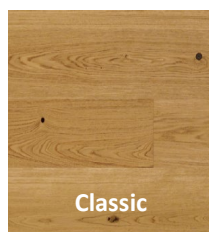

ESTRUCTURA

La madera es un producto natural y cada lama es una pieza única

Impregnación de las láminas en las testas y en todo el contorno de la capa de uso para una mayor protección contra el hinchamiento

Apto para la instalación sobre sistemas de calefacción por suelo radiante

Mini bisel 4V. Las tablas van micro biseladas a los 4 lados, realzando los tablonces reales de madera.

1. Capa superior
2. Capa intermedia de madera de conífera
3. Reverso
4. Sistema Clic

ACABADOS

Aceite Natural	Pone de relieve el carácter original de la madera
Aceite Natural Plus	Permite crear una textura completa con más seguridad.
Aceite Natural Blanco	Igualación de los matices cromáticos y estructurales de la madera
Aceite Natural Blanco Plus	Igualación de los matices cromáticos y estructurales de la madera
Barniz	Ofrece una protección óptima contra la suciedad y el desgaste
Barniz Mate	Acabado mate que realza el color y la estructura
Barniz Extra Mate	Destaca por su grado de brillo todavía más mate
Barniz Extra Mate Profesional	Eficiente para todos los ámbitos de uso intenso
Barniz Mate Blanco	Igualación de los matices cromáticos y estructurales de la madera

CLASIFICACIONES

Classic

INSPIRACIÓN

www.parador.de/es

DISEÑADOR DE ESPACIOS

www.parador.de/es/su-piso/disenador-de-espacios-interiores

CATÁLOGO DIGITAL

MANUAL INSTALACIÓN

FICHAS TÉCNICAS

VIDEO INSTALACIÓN

IMÁGENES INSTALACIONES

TEXTOS DESCRIPTIVOS

TARIFA