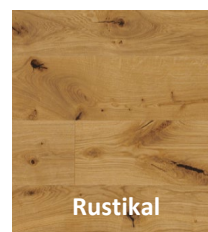

ESTRUCTURA

La madera es un producto natural y cada lama es una pieza única

Impregnación de las láminas en las testas y en todo el contorno de la capa de uso para una mayor protección contra el hinchamiento

Apto para la instalación sobre sistemas de calefacción por suelo radiante

Mini bisel 4V. Las tablas van micro biseladas a los 4 lados, realzando los tablonces reales de madera.

1. Capa superior
2. Capa intermedia de madera de conífera
3. Reverso
4. Sistema Clic

ACABADOS

Aceite Natural	Pone de relieve el carácter original de la madera
Aceite Natural Plus	Permite crear una textura completa con más seguridad.
Aceite Natural Blanco	Igualación de los matices cromáticos y estructurales de la madera
Aceite Natural Blanco Plus	Igualación de los matices cromáticos y estructurales de la madera
Barniz	Ofrece una protección óptima contra la suciedad y el desgaste
Barniz Mate	Acabado mate que realza el color y la estructura
Barniz Extra Mate	Destaca por su grado de brillo todavía más mate
Barniz Extra Mate Profesional	Eficiente para todos los ámbitos de uso intenso
Barniz Mate Blanco	Igualación de los matices cromáticos y estructurales de la madera

CLASIFICACIONES

Rustikal

INSPIRACIÓN

www.parador.de/es

DISEÑADOR DE ESPACIOS

www.parador.de/es/su-piso/disenador-de-espacios-interiores

CATÁLOGO DIGITAL

MANUAL INSTALACIÓN

FICHAS TÉCNICAS

VIDEO INSTALACIÓN

IMÁGENES INSTALACIONES

TEXTOS DESCRIPTIVOS

TARIFA