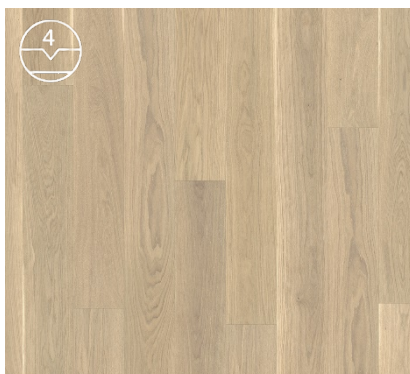

TARIFA

SUELO MADERA MULTICAPA PARADOR

Capa noble 3.6 mm
SERIE CLASSIC 3060

Formato: 2200 x 185 x 13 mm Caja: 3.663 m² / 9 Ud Palet: 117.216 m²

Roble Natur 1518125**
Barniz Blanco Mate

Roble Living 1518128**
Barniz Blanco Mate