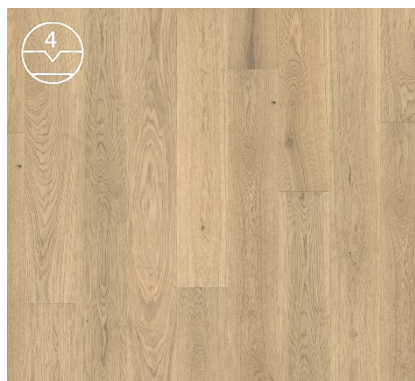

Capa noble 2.5 mm

SERIE BASIC 11-5

Formato: 2200 x 185 x 11.5 mm Caja: 4.07 m² / 10 Ud Palet: 130.24 m²

Roble Pure 1595165**

Barniz Mate