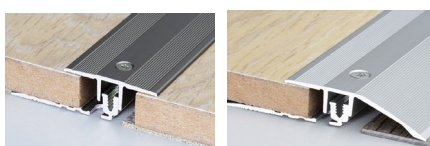

COMPLEMENTOS

Canto recto

70 x 16 x 2200 mm

Perfil Metálico

1000 x 34/40 x 11/17 mm

Fabricado con el mismo modelo de suelo elegido
1000 x 120/90 x 40 mm