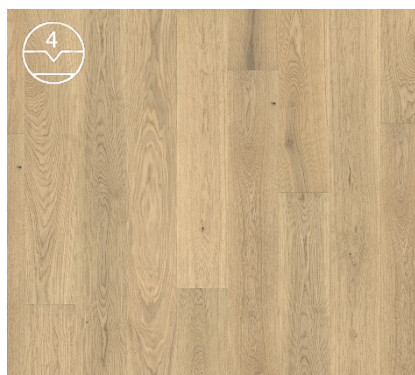

Roble Pure 1739912**
Aceite natural Plus