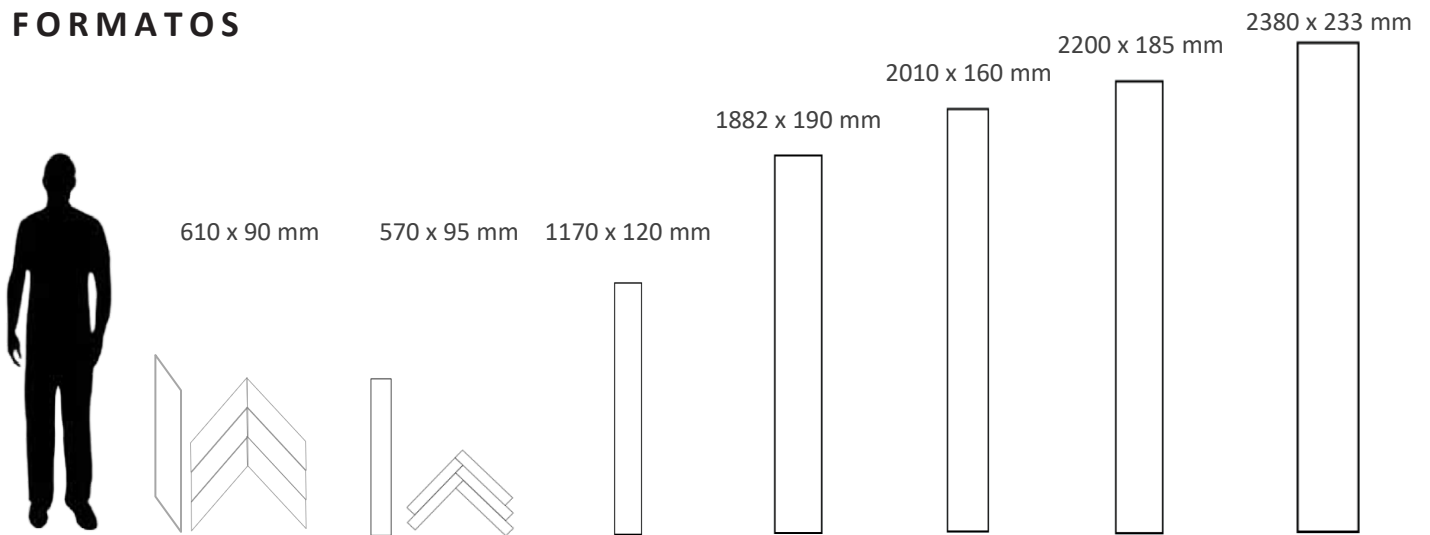

PARADOR *Belleza al más alto nivel*

FORMATOS

SERIES	DIMENSIONES	FORMATO	CAPA DE USO
BASIC	2200 x 185 x 11,5 mm 1882 x 190 x 11,5 mm 2380 x 233 x 11,5 mm	3 Lamas 1 Lama 1 Lama	2,5 mm
CLASSIC 3025	2200 x 185 x 13 mm 2380 x 233 x 13 mm 1170 x 120 x 13 mm	1 Lama	2,5 mm
CLASSIC 3060	2200 x 185 x 13 mm 1882 x 190 x 13 mm	3 Lamas 1 Lama	3,6 mm
TRENDTIME 3	570 x 95 x 10,5 mm	1 Lama	2,5 mm
TRENDTIME 4	2010 x 160 x 13 mm	1 Lama	3,6 mm
TRENDTIME 6	2200 x 185 x 13 mm 1882 x 190 x 13 mm	3 Lamas 1 Lama	3,6 mm
TRENDTIME 8	1882x190 x 14/15 mm	1 Lama	3/4 mm
TRENDTIME 10	610 x 90 x 15 mm	1 Lama	3,5 mm

ESTRUCTURA

La madera es un producto natural y cada lama es una pieza única

Impregnación de las láminas en las testas y en todo el contorno de la capa de uso para una mayor protección contra el hinchamiento

Rodapié SL18

Canto recto

70 x 16 x 2200 mm

Perfil Metálico

1000 x 34/40 x 11/17 mm

Mamperlán Idéntico

Fabricado con el mismo modelo de suelo elegido
1000 x 120/90 x 40 mm