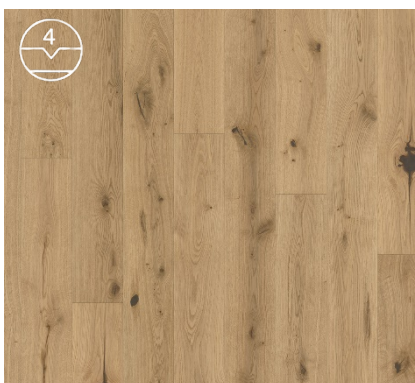

Formato: 2200 x 185 x 11.5 mm Caja: 4.07 m² / 10 Ud Palet: 130.24 m²

Roble Pure 1595165**

Barniz Mate

Roble Rustikal 1518250**

Barniz Mate Blanco

R. Chianti Leve Aclarado 1748898**

Barniz Mate Blanco

Roble Chianti Natur 1748897**