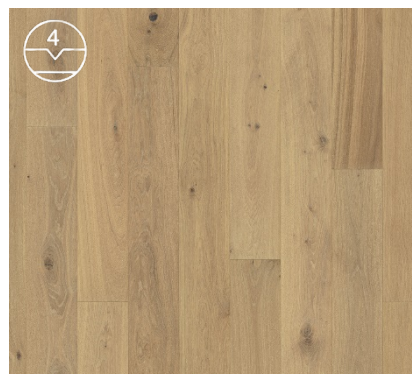

TARIFA

SUELO MADERA MULTICAPA PARADOR

Capa noble 3.6 mm
SERIE CLASSIC 3060

Formato: 2200 x 185 x 13 mm Caja: 3.663 m² / 9 Ud Palet: 117.216 m²

Roble Natur 1518125**
Barniz Blanco Mate

Roble Living 1518128**
Barniz Blanco Mate